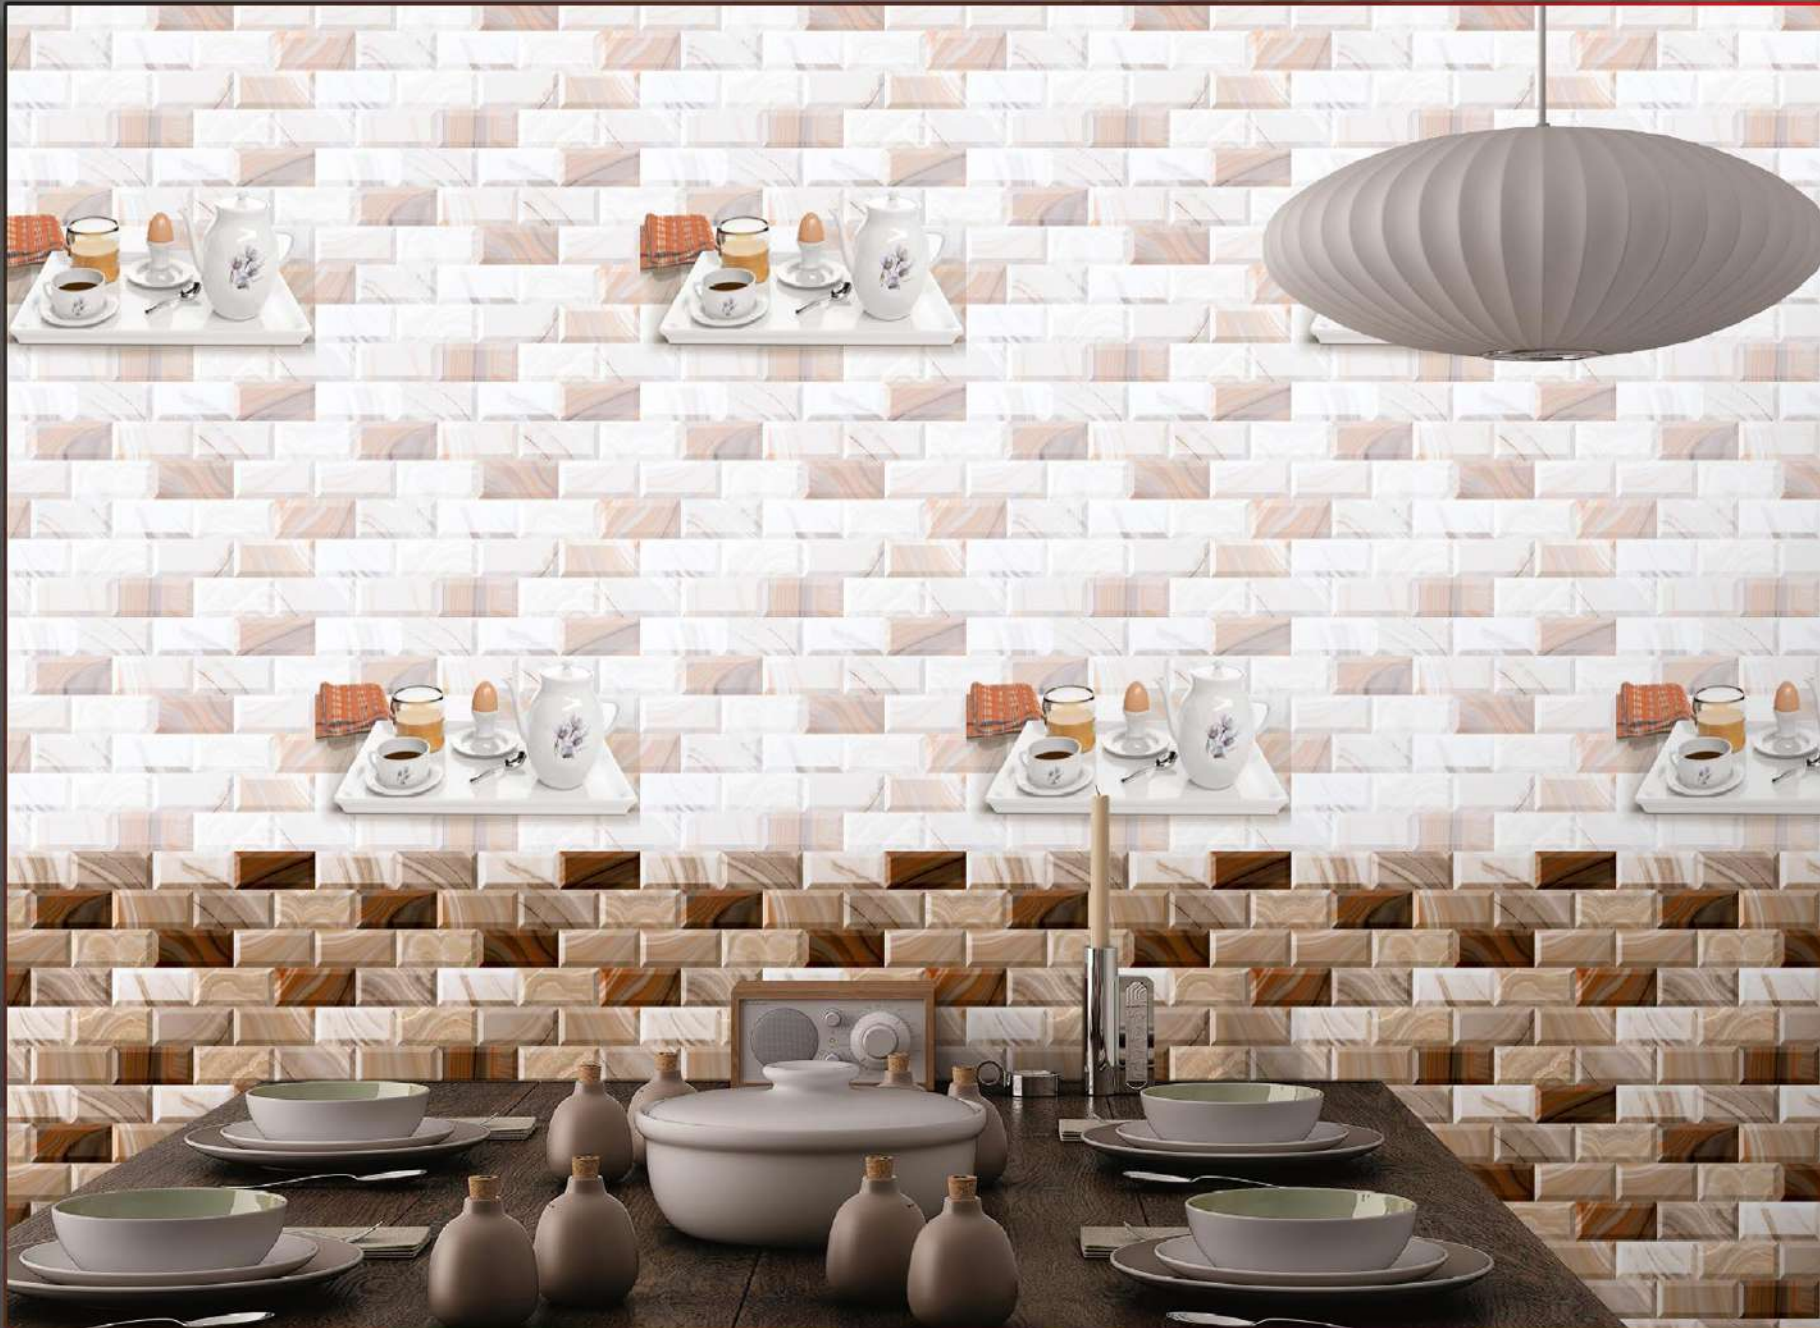

Digital Wall Tiles

250X400MM
GLOSSY

W
A
L
L

C
O
L
L
E
C
T
I
O
N