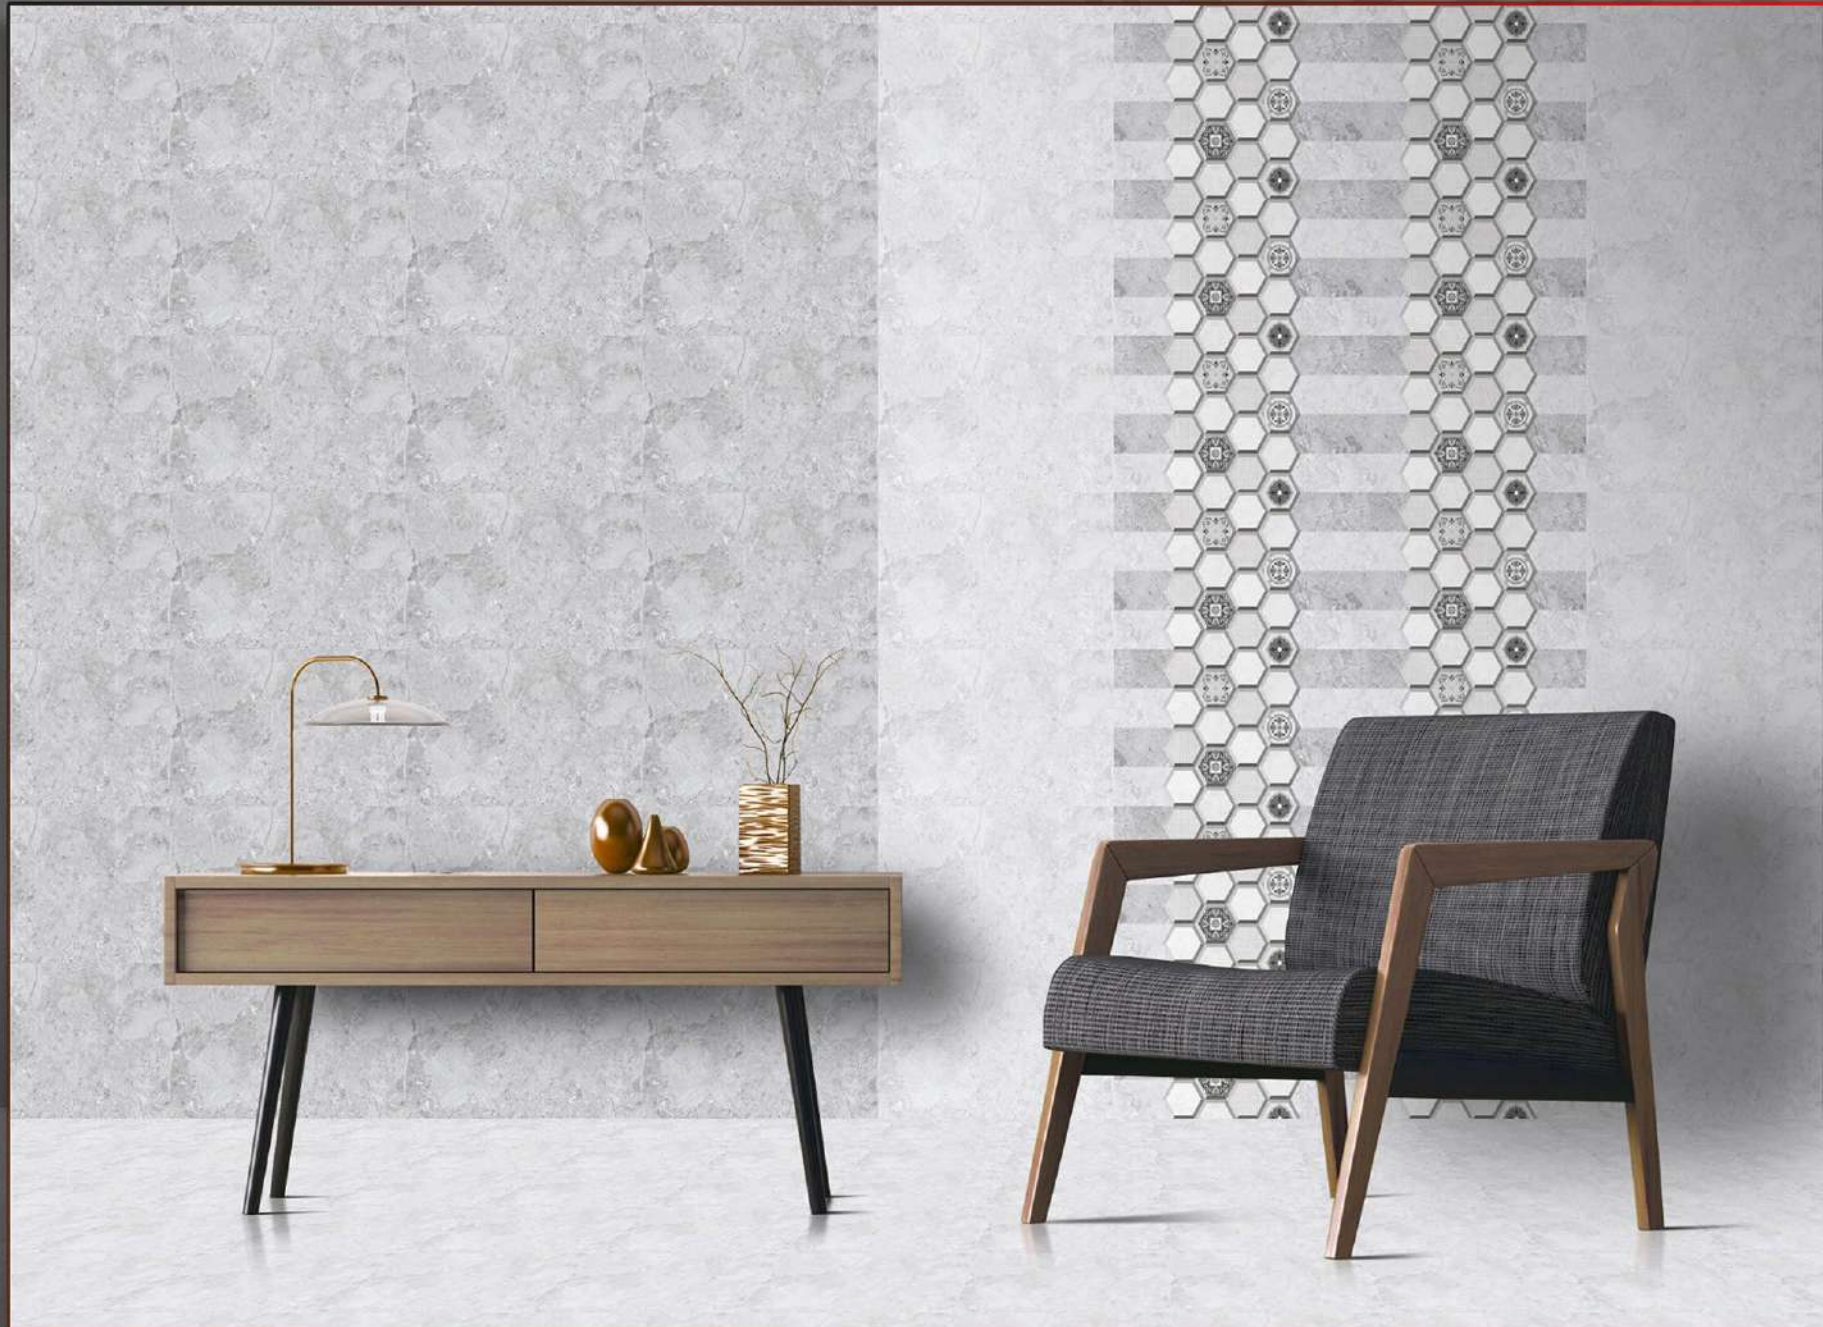

300X450MM  
GLOSSY

W  
A  
L  
L  
C  
O  
L  
L  
E  
C  
T  
I  
O  
N

250X400MM  
GLOSSY

1605-L-BEIGE

1605-L-GREY

1603-AHL-BEIGE

1603-AHL-GREY

1603-BHL-BEIGE