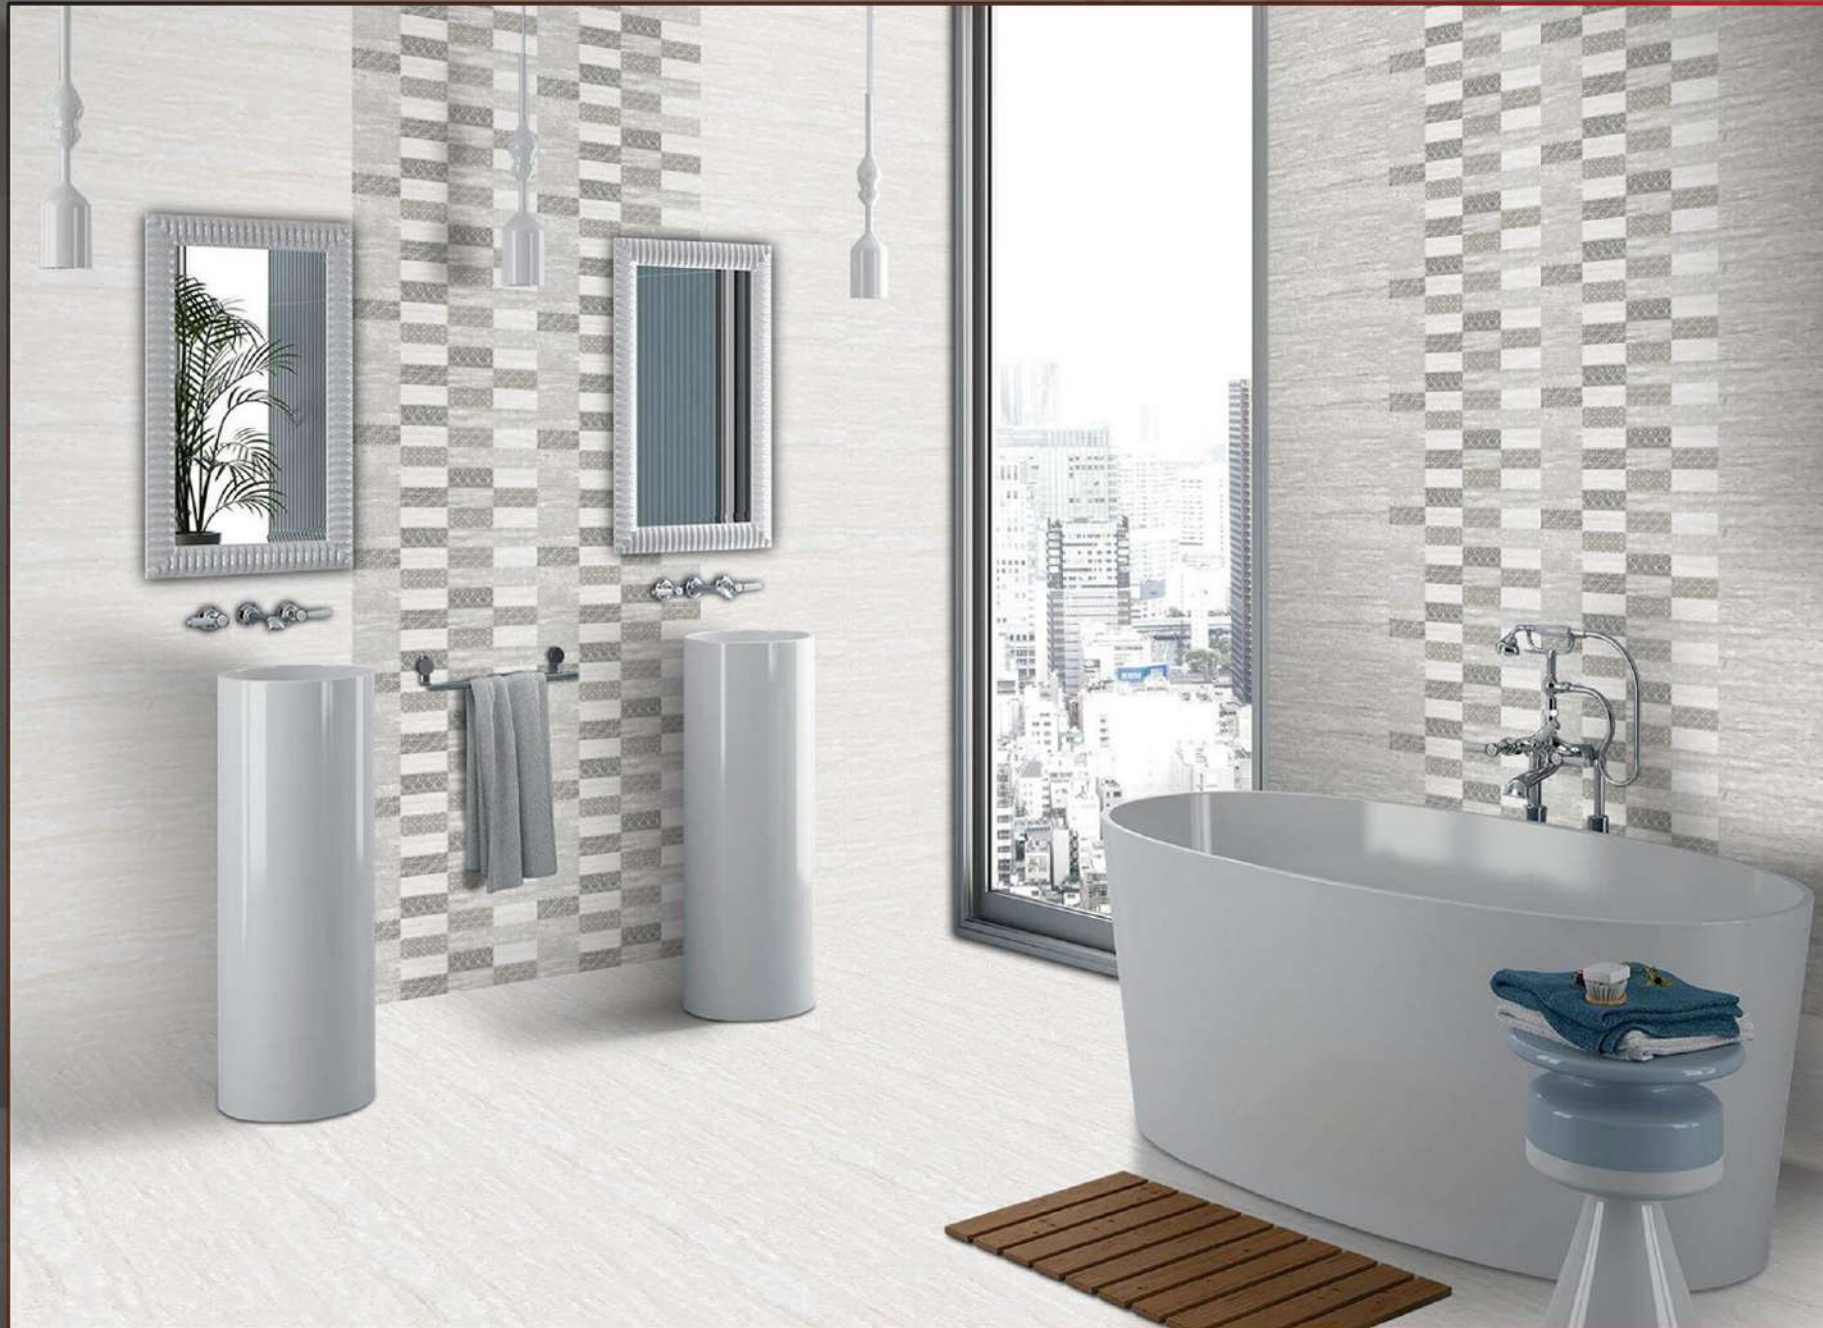

TRAVRETINO  
BEIGE\_AHL

TRAVRETINO  
GREY\_AHL

TRAVRETINO  
BEIGE\_D

TRAVRETINO  
GREY\_D

W  
A  
L  
L  
  
C  
O  
L  
L  
E  
C  
T  
I  
O  
N

300X450MM  
GLOSSY

W  
A  
L  
L  
C  
O  
L  
L  
E  
C  
T  
I  
O  
N