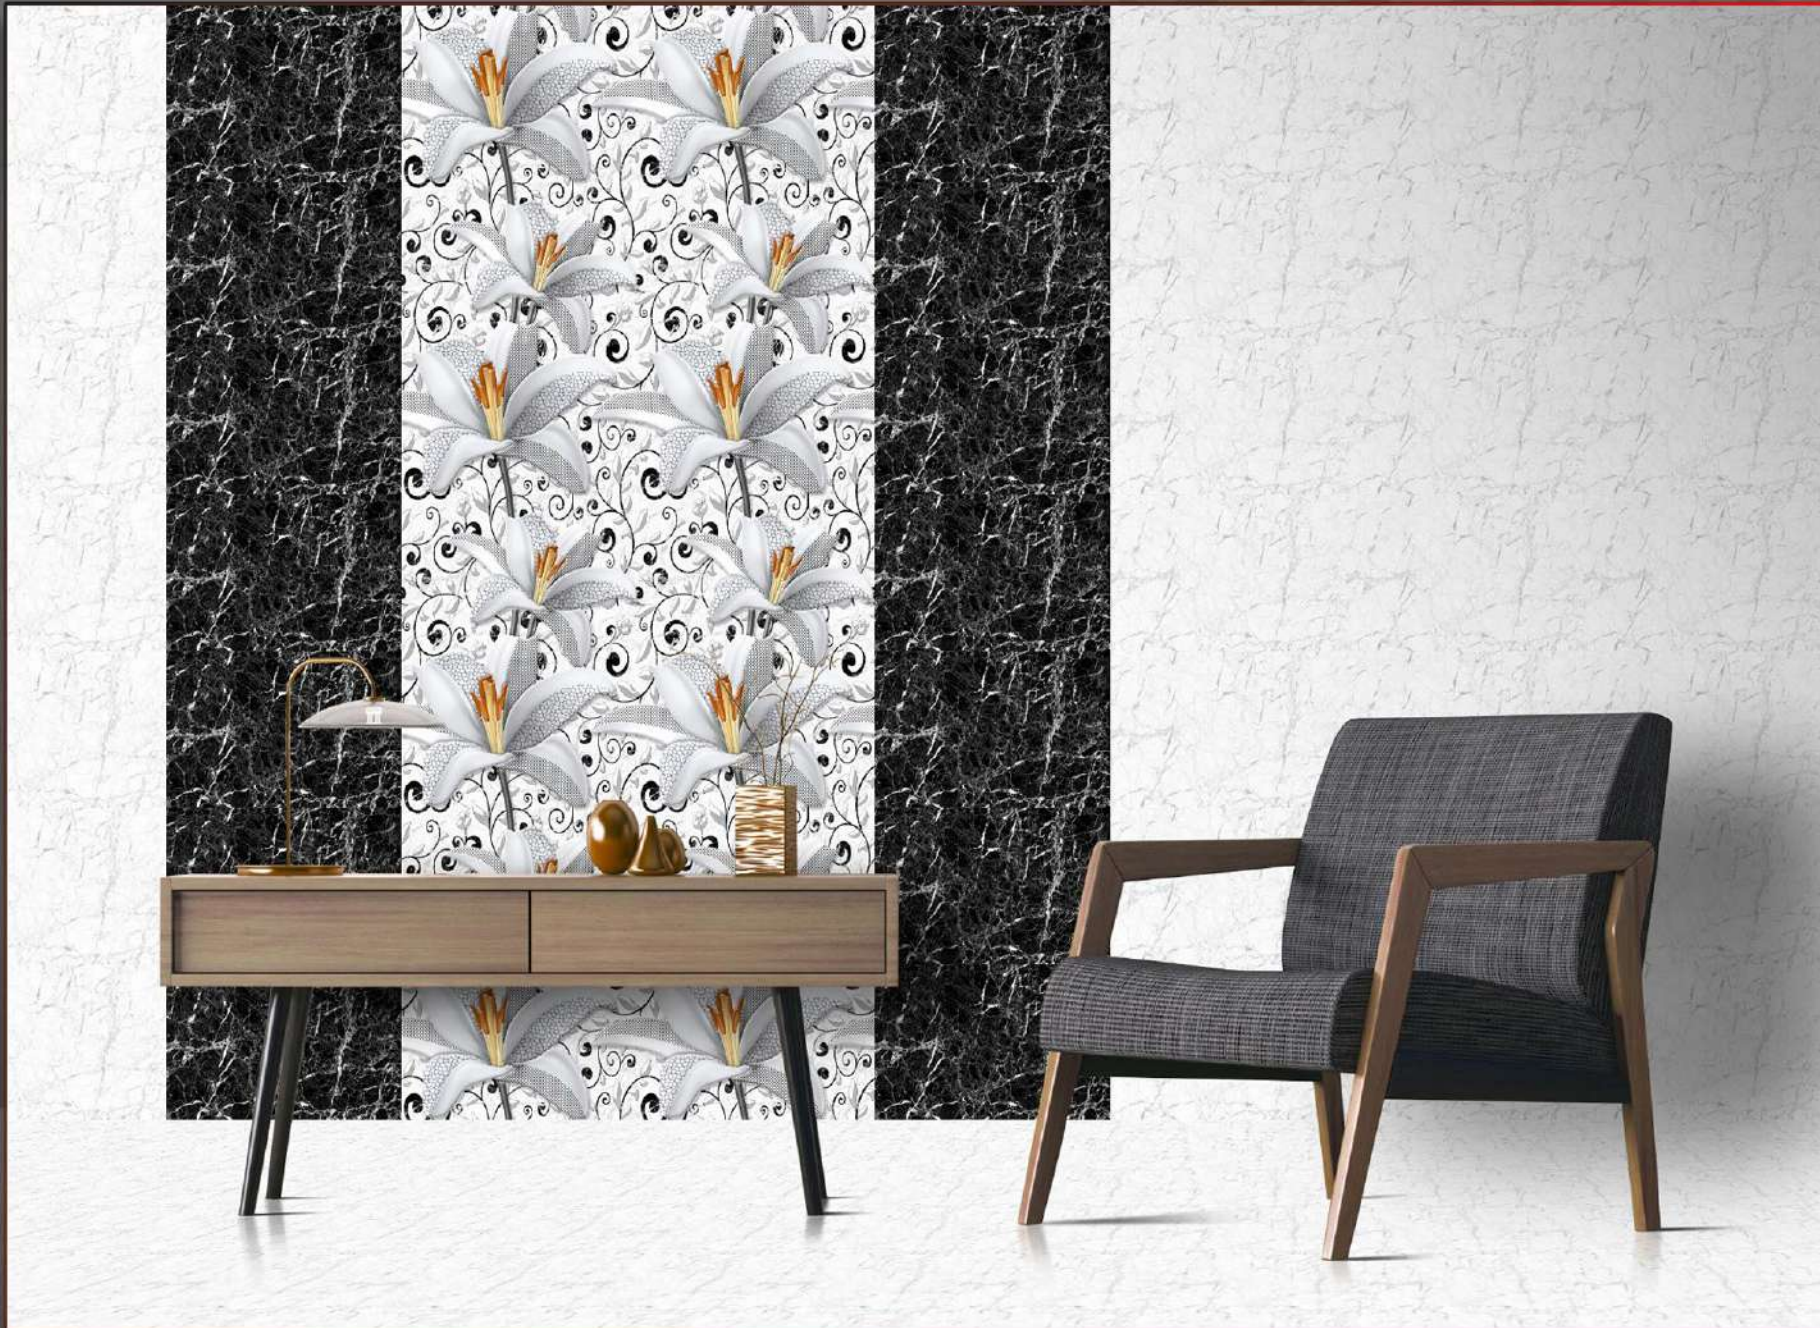

# Digital Wall Tiles

250X400MM  
GLOSSY

W  
A  
L  
L  
C  
O  
L  
L  
E  
C  
T  
I  
O  
N

250X400MM  
GLOSSY

1678-L-BEIGE

1678-L-GREY

1678-AHL-BEIGE

1678-BHL-GREY